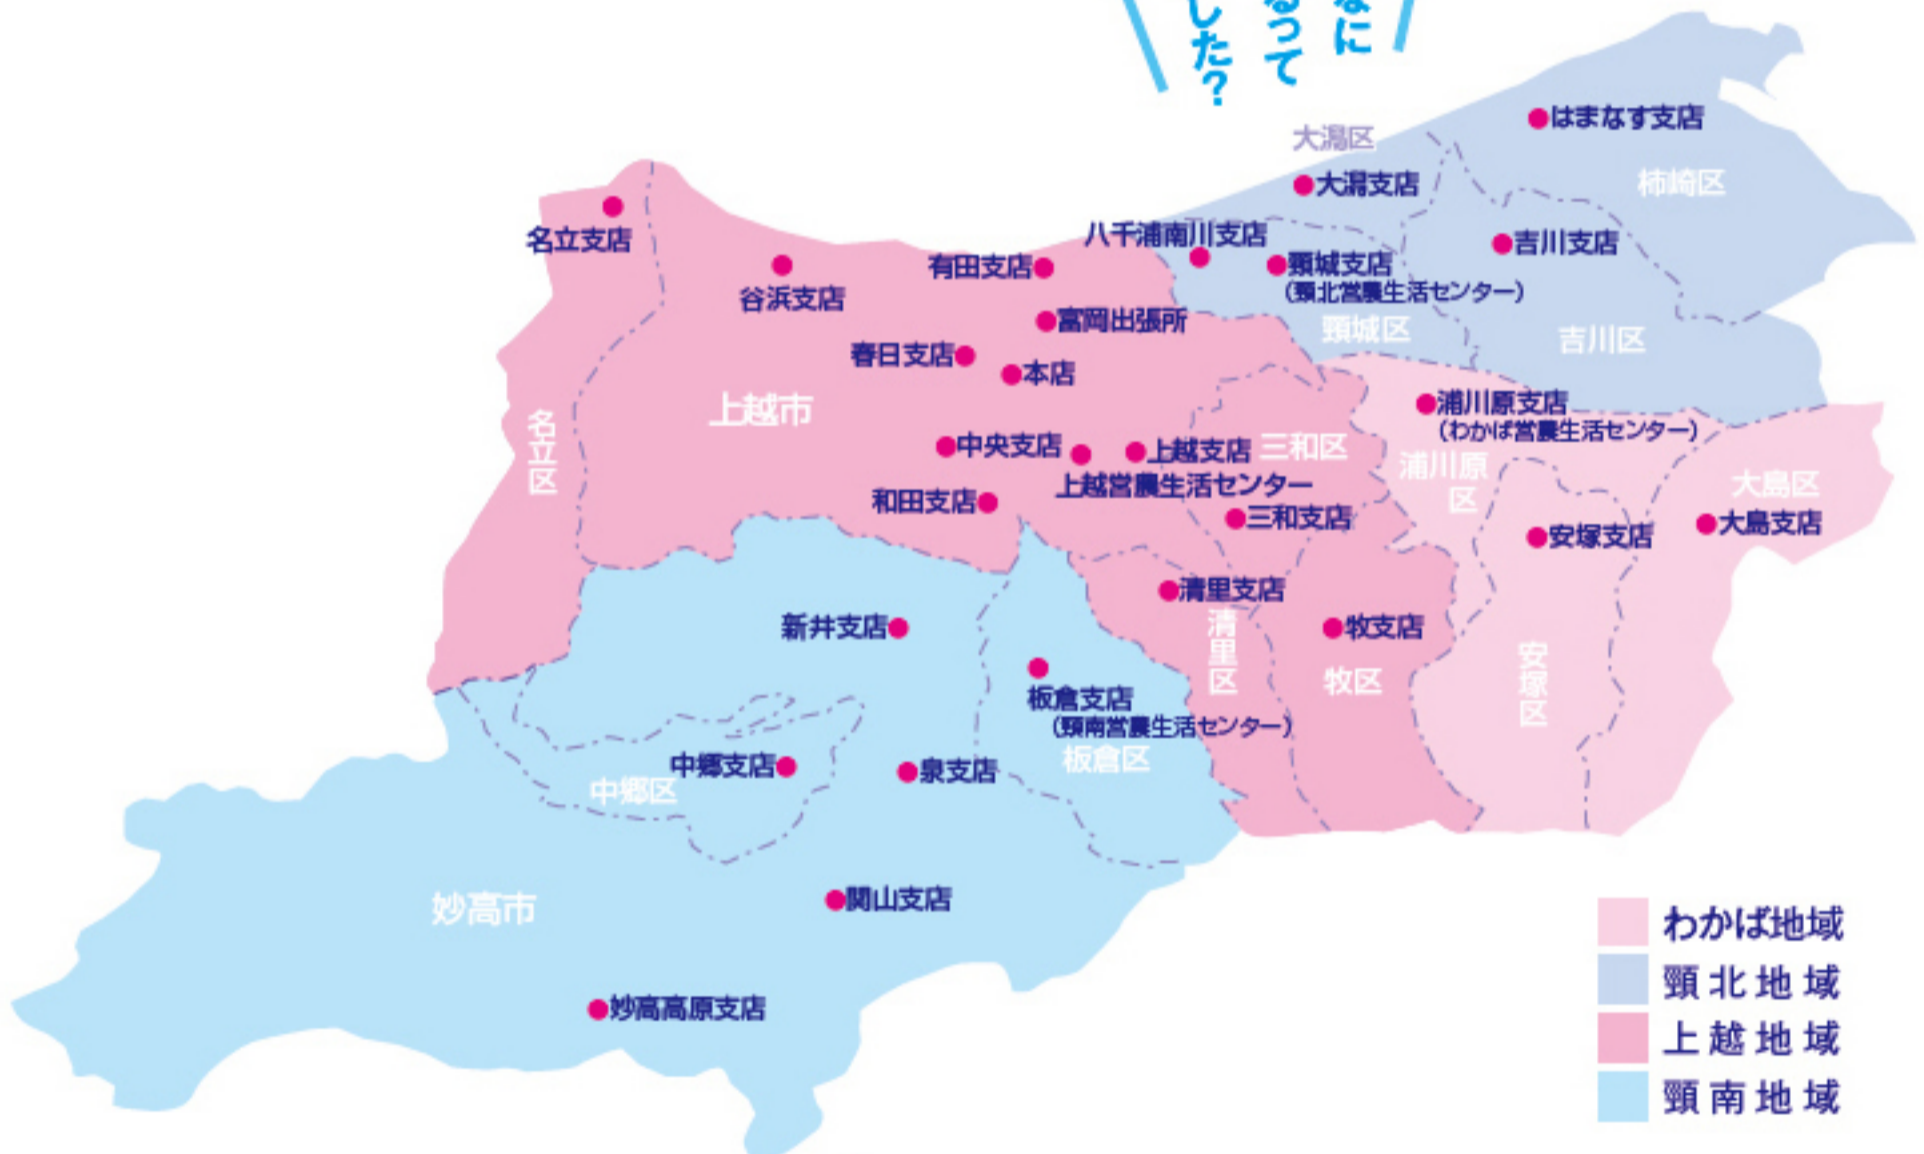

# JAについて ちょっと 知ってみま せんか？

## JAって何？

JAは、人々が連帯し、助け合う「相互扶助」の精神のもとにつくられました。自分たちの農業や生活を守り、よりよい地域社会を築くことを目的としています。

“一人はみんなのために、みんなは一人のために”という気持ちで、力を合わせ、さまざまな活動に取り組んでいます。

JAの施設があるって  
地域にこんな  
知っていましたか？

### 本店・24支店・1出張所

営農生活センター	4ヶ所	カーセンター	1ヶ所
農産物直売所	2ヶ所	自動車整備工場	4ヶ所
カントリーエレベーター	9ヶ所	自動車板金工場	1ヶ所
ライスセンター	13ヶ所	Aコープ店	3ヶ所
大豆センター	4ヶ所	ライフサービス	1ヶ所
農機センター	4ヶ所	ガソリンスタンド	13ヶ所
ローン営業センター	1ヶ所	セレモニーホール	4ヶ所
経済センター	4ヶ所	高齢者福祉施設	7ヶ所